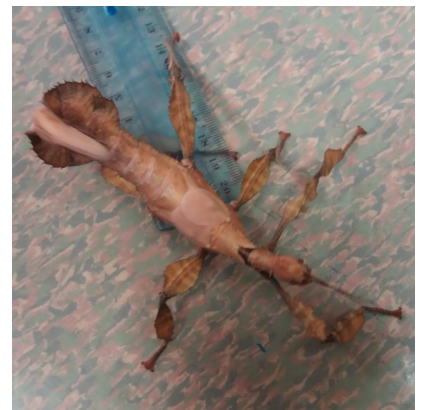

Observation du 7/03/17

Mue du grand phasme

Nous avons mesuré les phasmes qui ont bien grandi:

Grand: 15 cm

Moyen: 11 cm

Petit: 7cm